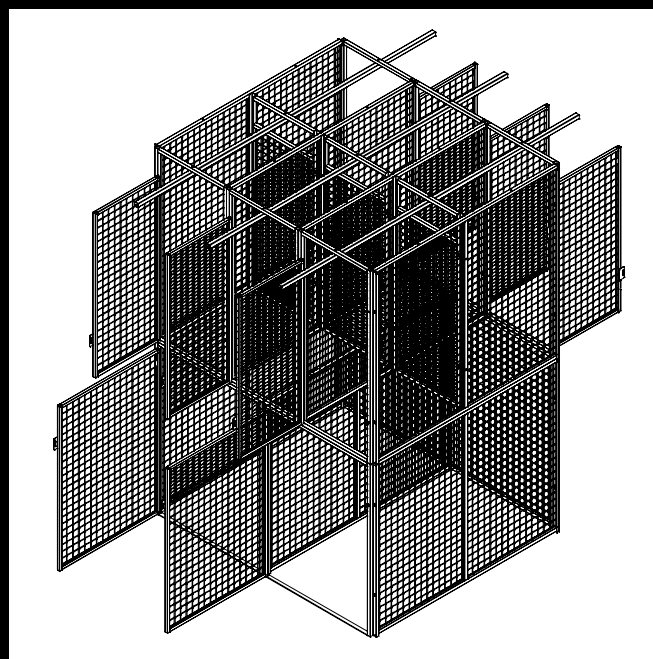

# Modulair opbouwsysteem past in iedere ruimte.

Eiki Neede produceert gaaslockers die uitermate geschikt zijn voor diefstalveilige opslag van golfuitrustingen. Deze lockers nemen weinig ruimte in beslag en kunnen snel en eenvoudig geïnstalleerd worden. De lockers zijn vervaardigd uit hoogwaardige componenten en voorzien van een beschermende laklaag in iedere gewenste kleur. De gaaslockers bieden goede ventilatie en voorkomen schimmelvorming en of klamme uitrusting. Het doordachte ontwerp geeft u als vereniging de mogelijkheid om de lockerruimte optimaal in te richten.

- OPTIMALE OPBERGMOGELIJKHEDEN
- IN 2 LAGEN STAPELBAAR
- EENVOUDIGE EN SNELLE MONTAGE
- DIEFSTALVEILIG OPBERGEN
- GOEDE VENTILATIE
- LEVERBAAR IN DIVERSE KLEUREN

Wilt u meer weten? Bel 0545 - 291 674 voor een vrijblijvende afspraak.